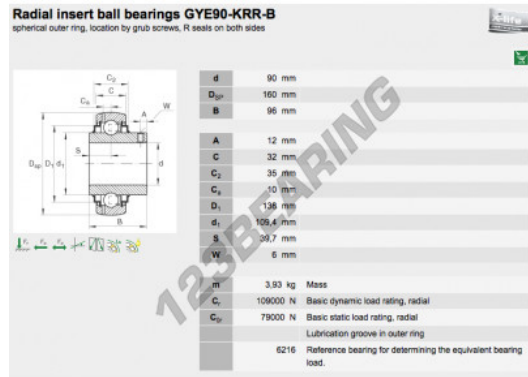

Accesorio de cojinete GYE90-KRR-B-INA - GYE90-KRR-B-INA

<https://www.123rodamiento.es/rodamiento-cojinete/cojinete/accesorio/gye90-krr-b-ina>

CARACTERÍSTICAS DEL PRODUCTO

Marca	INA
Nº Ean13	3663952333373
Diámetro interior	90 mm
Diámetro exterior	160 mm
Espesor	96 mm
Envasado	1