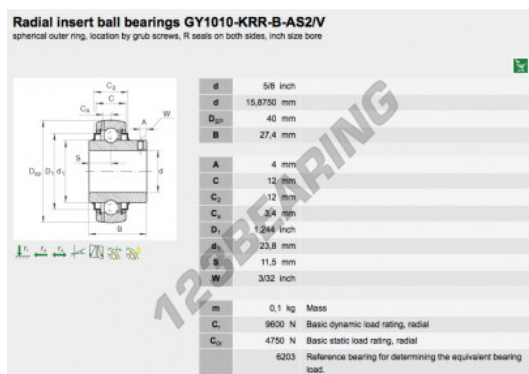

Accesorio de cojinete

GY1010-KRR-B-AS2-V-INA - GY1010-KRR-B-AS2-V-INA

<https://www.123rodamiento.es/rodamiento-cojinete/cojinete/accesorio/gy1010-krr-b-as2-v-ina>

CARACTERÍSTICAS DEL PRODUCTO

Marca	INA
Nº Ean13	3663952333397
Diámetro interior	15.875 mm
Diámetro exterior	40 mm
Espesor	27.4 mm
Envasado	1