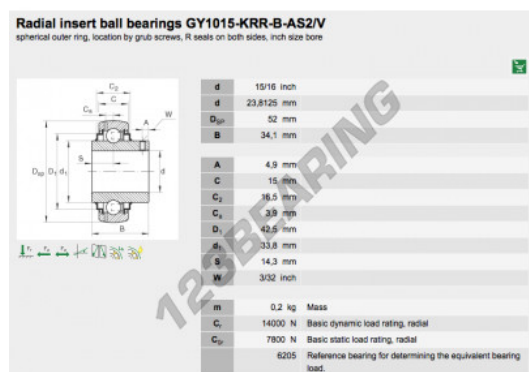

Accesorio de cojinete

GY1015-KRR-B-AS2-V-INA - GY1015-KRR-B-AS2-V-INA

<https://www.123rodamiento.es/rodamiento-cojinete/cojinete/accesorio/gy1015-krr-b-as2-v-ina>

CARACTERÍSTICAS DEL PRODUCTO

Marca	INA
N° Ean13	3663952333427
Diámetro interior	23.8125 mm
Diámetro exterior	52 mm
Espesor	34.1 mm
Envasado	1