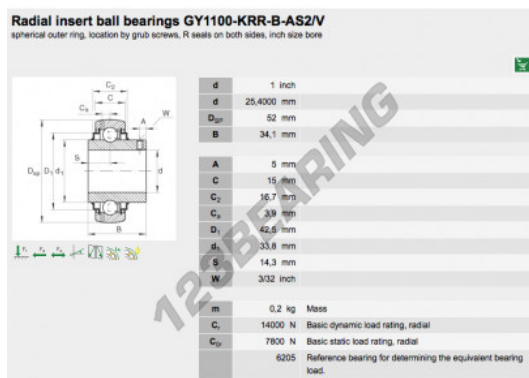

Accesorio de cojinete

GY1100-KRR-B-AS2-V-INA - GY1100-KRR-B-AS2-V-INA

<https://www.123rodamiento.es/rodamiento-cojinete/cojinete/accesorio/gy1100-krr-b-as2-v-ina>

CARACTERÍSTICAS DEL PRODUCTO

Marca	INA
N° Ean13	3663952333434
Diámetro interior	25.4 mm
Diámetro exterior	52 mm
Espesor	34.1 mm
Envasado	1