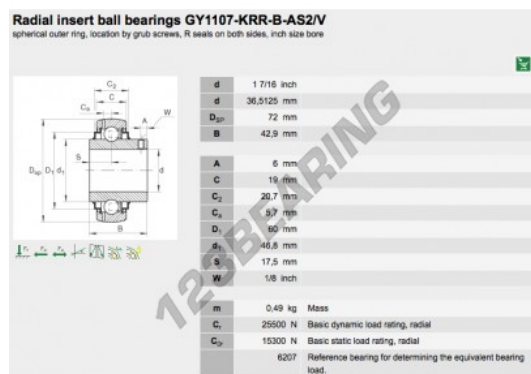

Accesorio de cojinete GY1107-KRR-B-AS2-V-INA - GY1107-KRR-B-AS2-V-INA

<https://www.123rodamiento.es/rodamiento-cojinete/cojinete/accesorio/gy1107-krr-b-as2-v-ina>

CARACTERÍSTICAS DEL PRODUCTO

Marca	INA
Nº Ean13	3663952333489
Diámetro interior	36.5125 mm
Diámetro exterior	72 mm
Espesor	42.9 mm
Envasado	1