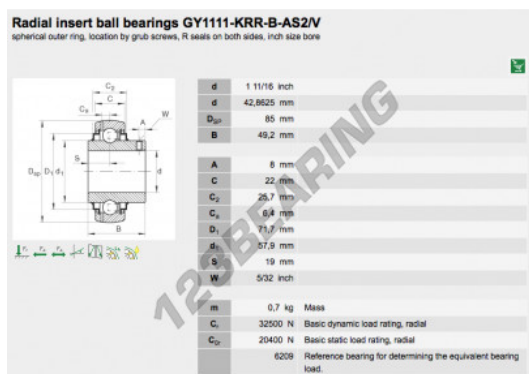

### GY1111-KRR-B-AS2-V-INA - GY1111-KRR-B-AS2-V-INA

<https://www.123rodamiento.es/rodamiento-cojinete/cojinete/accesorio/gy1111-krr-b-as2-v-ina>

## CARACTERÍSTICAS DEL PRODUCTO

Marca	INA
N° Ean13	3663952333502
Diámetro interior	42.8625 mm
Diámetro exterior	85 mm
Espesor	49.2 mm
Envasado	1

[contacto@123rodamiento.es](mailto:contacto@123rodamiento.es)