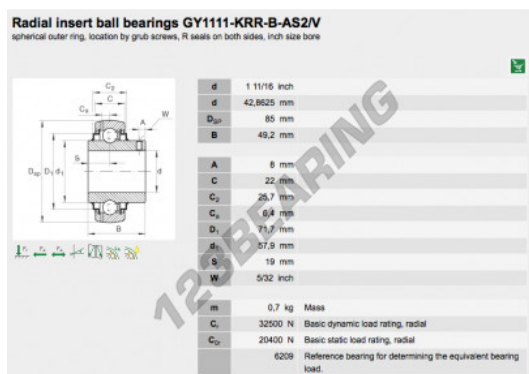

Accesorio de cojinete GY1111-KRR-B-AS2-V-INA - GY1111-KRR-B-AS2-V-INA

<https://www.123rodamiento.es/rodamiento-cojinete/cojinete/accesorio/gy1111-krr-b-as2-v-ina>

CARACTERÍSTICAS DEL PRODUCTO

Marca	INA
N° Ean13	3663952333502
Diámetro interior	42.8625 mm
Diámetro exterior	85 mm
Espesor	49.2 mm
Envasado	1