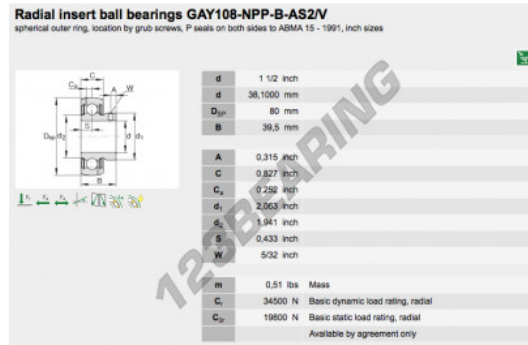

## CARACTERÍSTICAS DEL PRODUCTO

Marca	INA
Nº Ean13	3663952333823
Diámetro interior	38.1 mm
Diámetro exterior	80 mm
Espesor	39.5 mm
Envasado	1

[contacto@123rodamiento.es](mailto:contacto@123rodamiento.es)