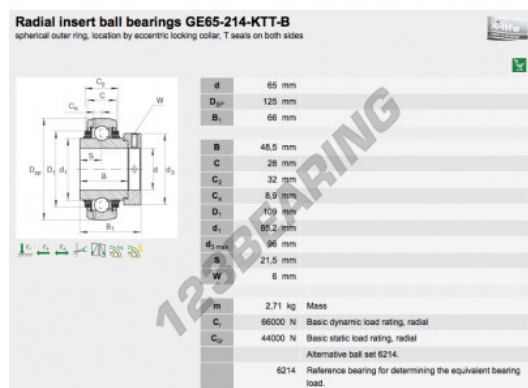

Accesorio de cojinete GE65-214-KTT-B-INA - GE65-214-KTT-B-INA

<https://www.123rodamiento.es/rodamiento-cojinete/cojinete/accesorio/ge65-214-ktt-b-ina>

CARACTERÍSTICAS DEL PRODUCTO

Marca	INA
Nº Ean13	3663952334066
Diámetro interior	65 mm
Diámetro exterior	125 mm
Espesor	66 mm
Peso	2347 g
Envasado	2
Estándar	Ninguna norma