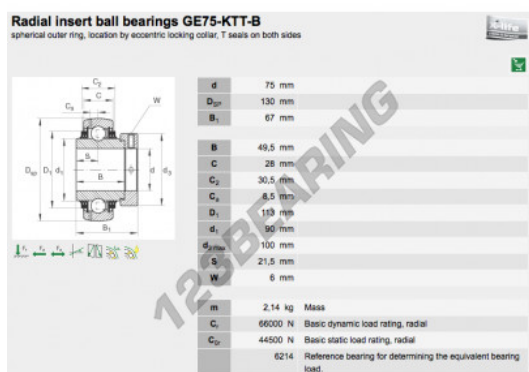

## Accesorio de cojinete GE75-KTT-B-INA - GE75-KTT-B-INA

<https://www.123rodamiento.es/rodamiento-cojinete/cojinete/accesorio/ge75-ktt-b-ina>

### CARACTERÍSTICAS DEL PRODUCTO

Marca	INA
N° Ean13	3663952334103
Diámetro interior	75 mm
Diámetro exterior	130 mm
Espesor	67 mm
Envasado	1

[contacto@123rodamiento.es](mailto:contacto@123rodamiento.es)

911 436 830