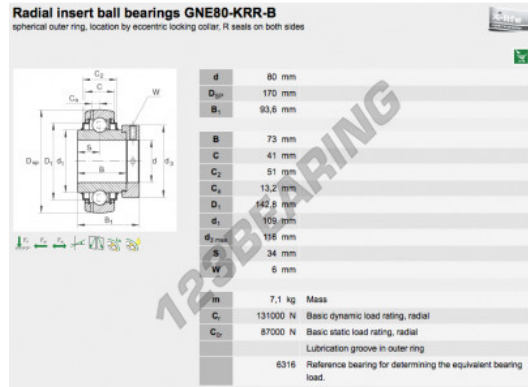

### CARACTERÍSTICAS DEL PRODUCTO

Marca	INA
Nº Ean13	3663952334301
Diámetro interior	80 mm
Diámetro exterior	170 mm
Espesor	93.6 mm
Envasado	1

[contacto@123rodamiento.es](mailto:contacto@123rodamiento.es)