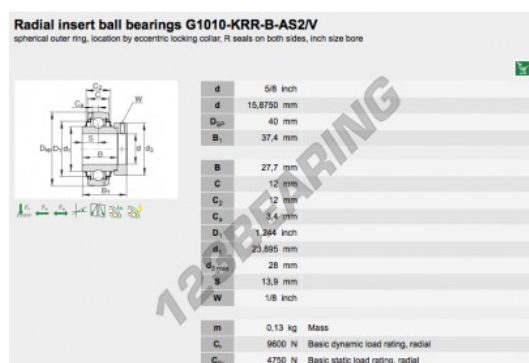

Accesorio de cojinete

G1010-KRR-B-AS2-V-INA - G1010-KRR-B-AS2-V-INA

https://www.123rodamiento.es/rodamiento-cojinete/cojinete/accesorio/g1010-krr-b-as2-v-ina

CARACTERÍSTICAS DEL PRODUCTO

Marca	INA
Nº Ean13	3663952334370
Diámetro interior	15.875 mm
Diámetro interior	5/8" inch
Diámetro exterior	40 mm
Diámetro exterior	1.575" inch
Espesor	37.4 mm
Espesor	1.472" inch
Envasado	1