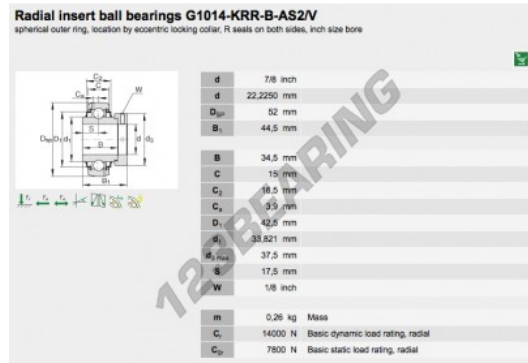

Accesorio de cojinete
G1014-KRR-B-AS2-V-INA - G1014-KRR-B-AS2-V-INA
<https://www.123rodamiento.es/rodamiento-cojinete/cojinete/accesorio/g1014-krr-b-as2-v-ina>

CARACTERÍSTICAS DEL PRODUCTO

Marca	INA
Nº Ean13	3663952334394
Diámetro interior	22.225 mm
Diámetro exterior	52 mm
Espesor	44.5 mm
Peso	301 g
Envasado	1