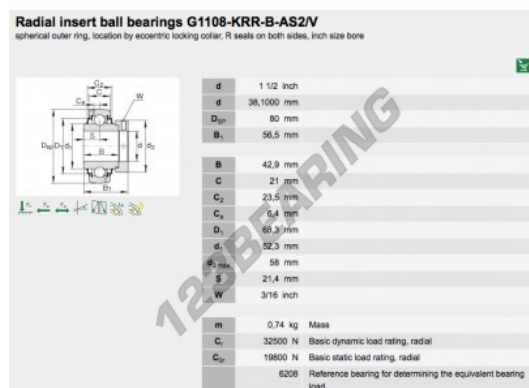

Accesorio de cojinete

G1108-KRR-B-AS2-V-INA - G1108-KRR-B-AS2-V-INA

<https://www.123rodamiento.es/rodamiento-cojinete/cojinete/accesorio/g1108-krr-b-as2-v-ina>

CARACTERÍSTICAS DEL PRODUCTO

Marca	INA
Nº Ean13	3663952334486
Diámetro interior	38.1 mm
Diámetro exterior	80 mm
Espesor	56.5 mm
Envasado	-
Estándar	-