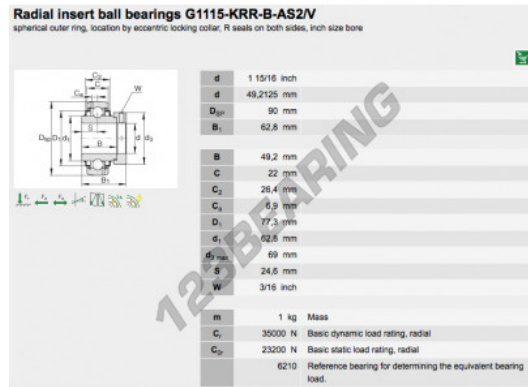

Accesorio de cojinete
G1115-KRR-B-AS2-V-INA - G1115-KRR-B-AS2-V-INA
<https://www.123rodamiento.es/rodamiento-cojinete/cojinete/accesorio/g1115-krr-b-as2-v-ina>

CARACTERÍSTICAS DEL PRODUCTO

Marca	INA
Nº Ean13	3616060457004
Diámetro interior	49.2125 mm
Diámetro interior	1 15/16" inch
Diámetro exterior	90 mm
Diámetro exterior	3.543" inch
Espesor	62.8 mm
Espesor	2.472" inch
Envasado	1