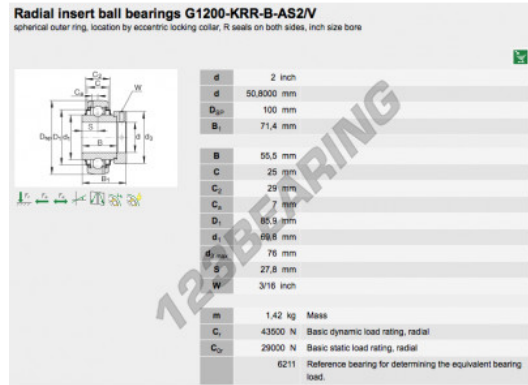

Accesorio de cojinete

G1200-KRR-B-AS2-V-INA - G1200-KRR-B-AS2-V-INA

<https://www.123rodamiento.es/rodamiento-cojinete/cojinete/accesorio/g1200-krr-b-as2-v-ina>

CARACTERÍSTICAS DEL PRODUCTO

Marca	INA
N° Ean13	3663952334530
Diámetro interior	50.8 mm
Diámetro exterior	100 mm
Espesor	71.4 mm
Peso	1420 g
Envasado	-