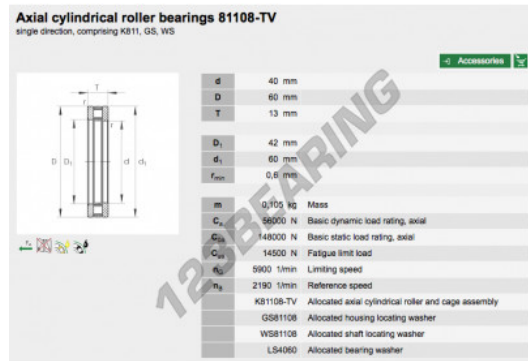

Rodamiento axiale de rodillos 81108-TV-INA - 81108-TV-INA

<https://www.123rodamiento.es/rodamiento-cojinete/rodamiento-rodillos/axiale/81108-tv-ina>

CARACTERÍSTICAS DEL PRODUCTO

Marca	INA
Nº Ean13	4012802030778
Diámetro interior	40 mm
Diámetro exterior	60 mm
Espesor	13 mm
Peso	108 g
Envasado	1
Estándar	Ninguna norma