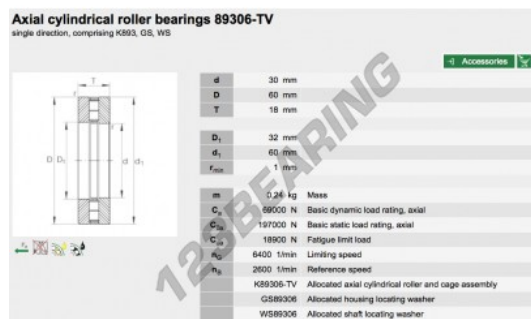

Rodamiento axiale de rodillos 89306-TV-INA - 89306-TV-INA

<https://www.123rodamiento.es/rodamiento-cojinete/rodamiento-rodillos/axiale/89306-tv-ina>

CARACTERÍSTICAS DEL PRODUCTO

Marca	INA
Nº Ean13	3616060457165
Diámetro interior	30 mm
Diámetro exterior	60 mm
Espesor	18 mm
Envasado	1
Estándar	Ninguna norma