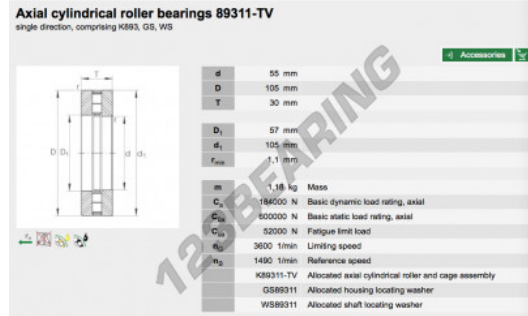

Rodamiento axiale de rodillos 89311-TV-INA - 89311-TV-INA

<https://www.123rodamiento.es/rodamiento-cojinete/rodamiento-rodillos/axiale/89311-tv-ina>

CARACTERÍSTICAS DEL PRODUCTO

Marca	INA
Nº Ean13	3663952341866
Diámetro interior	55 mm
Diámetro exterior	105 mm
Espesor	30 mm
Peso	1107 g
Envasado	-
Estándar	Ninguna norma