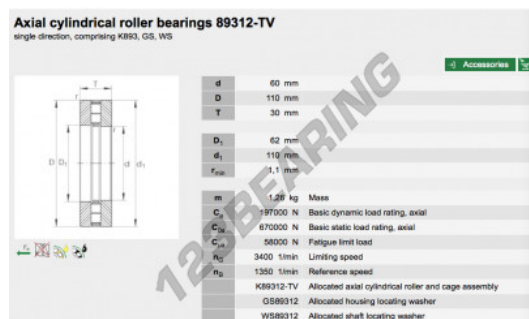

Rodamiento axiale de rodillos 89312-TV-INA - 89312-TV-INA

<https://www.123rodamiento.es/rodamiento-cojinete/rodamiento-rodillos/axiale/89312-tv-ina>

CARACTERÍSTICAS DEL PRODUCTO

Marca	INA
N° Ean13	3616060457189
Diámetro interior	60 mm
Diámetro exterior	110 mm
Espesor	30 mm
Peso	1290 g
Envasado	-