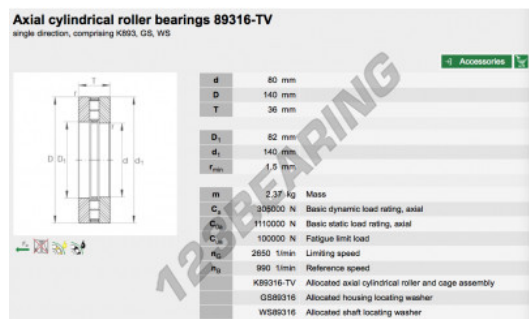

Rodamiento axial de rodillos 89316-TV-INA - 89316-TV-INA

<https://www.123rodamiento.es/rodamiento-cojinete/rodamiento-rodillos/axiale/89316-tv-ina>

CARACTERÍSTICAS DEL PRODUCTO

Marca	INA
Nº Ean13	3663952341910
Diámetro interior	80 mm
Diámetro interior	3.15" inch
Diámetro exterior	140 mm
Diámetro exterior	5.512" inch
Espesor	36 mm
Espesor	1.417" inch
Peso	2370 g
Envasado	1