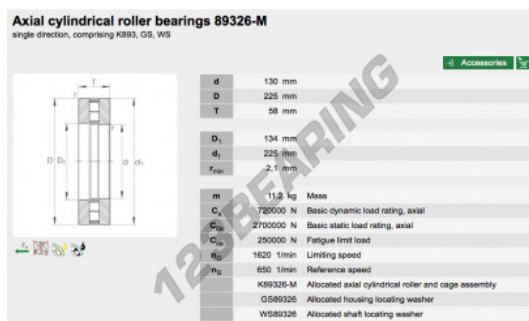

Rodamiento axiale de rodillos 89326-M-INA - 89326-M-INA

<https://www.123rodamiento.es/rodamiento-cojinete/rodamiento-rodillos/axiale/89326-m-ina>

CARACTERÍSTICAS DEL PRODUCTO

Marca	INA
Nº Ean13	3663952341972
Diámetro interior	130 mm
Diámetro exterior	225 mm
Espesor	58 mm
Envasado	1