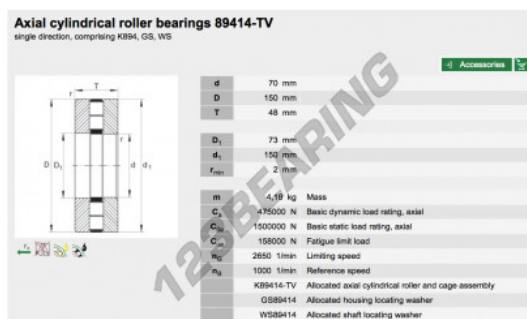

Rodamiento axiale de rodillos 89414-TV-INA - 89414-TV-INA

<https://www.123rodamiento.es/rodamiento-cojinete/rodamiento-rodillos/axiale/89414-tv-ina>

CARACTERÍSTICAS DEL PRODUCTO

Marca	INA
Nº Ean13	3663952342016
Diámetro interior	70 mm
Diámetro interior	2.756" inch
Diámetro exterior	150 mm
Diámetro exterior	5.906" inch
Espesor	48 mm
Espesor	1.89" inch
Envasado	1