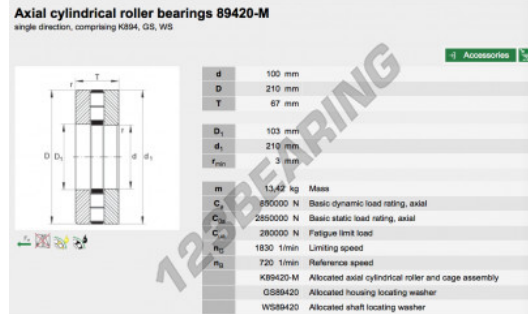

Rodamiento axiale de rodillos 89420-M-INA - 89420-M-INA

<https://www.123rodamiento.es/rodamiento-cojinete/rodamiento-rodillos/axiale/89420-m-ina>

CARACTERÍSTICAS DEL PRODUCTO

Marca	INA
N° Ean13	3663952342061
Diámetro interior	100 mm
Diámetro exterior	210 mm
Espesor	67 mm
Envasado	1