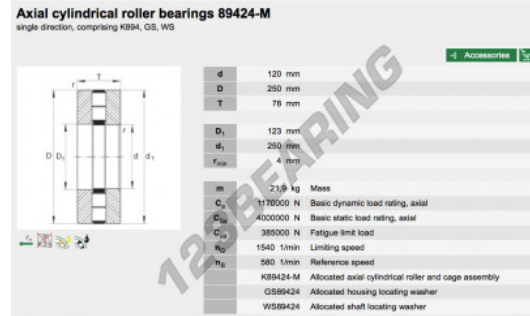

Rodamiento axiale de rodillos 89424-M-INA - 89424-M-INA

<https://www.123rodamiento.es/rodamiento-cojinete/rodamiento-rodillos/axiale/89424-m-ina>

CARACTERÍSTICAS DEL PRODUCTO

Marca	INA
Nº Ean13	3663952342085
Diámetro interior	120 mm
Diámetro exterior	250 mm
Espesor	78 mm
Envasado	1