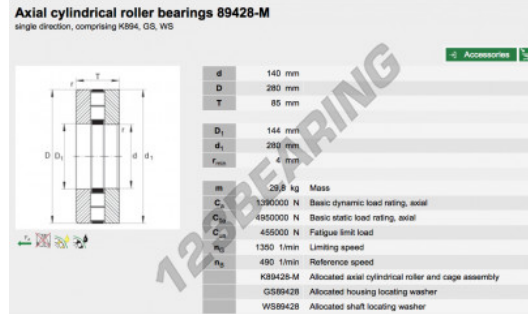

Rodamiento axiale de rodillos 89428-M-INA - 89428-M-INA

<https://www.123rodamiento.es/rodamiento-cojinete/rodamiento-rodillos/axiale/89428-m-ina>

CARACTERÍSTICAS DEL PRODUCTO

Marca	INA
N° Ean13	3663952342108
Diámetro interior	140 mm
Diámetro interior	5.512" inch
Diámetro exterior	280 mm
Diámetro exterior	11.024" inch
Espesor	85 mm
Espesor	3.346" inch
Envasado	1