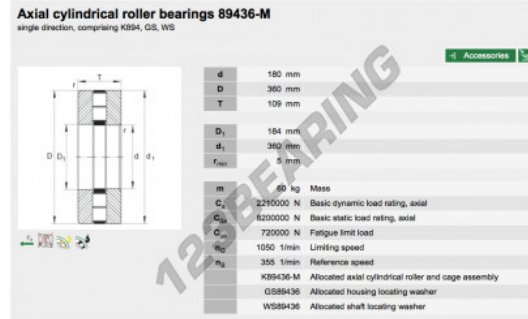

Rodamiento axiale de rodillos 89436-M-INA - 89436-M-INA

<https://www.123rodamiento.es/rodamiento-cojinete/rodamiento-rodillos/axiale/89436-m-ina>

CARACTERÍSTICAS DEL PRODUCTO

Marca	INA
Nº Ean13	3663952342146
Diámetro interior	180 mm
Diámetro exterior	360 mm
Espesor	109 mm
Peso	60000 g
Envasado	1