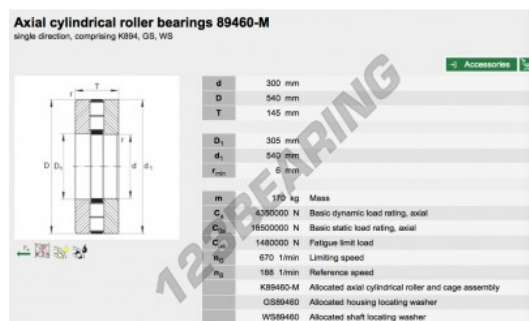

Rodamiento axiale de rodillos 89460-M-INA - 89460-M-INA

<https://www.123rodamiento.es/rodamiento-cojinete/rodamiento-rodillos/axiale/89460-m-ina>

CARACTERÍSTICAS DEL PRODUCTO

Marca	INA
Nº Ean13	3663952342221
Diámetro interior	300 mm
Diámetro exterior	540 mm
Espesor	145 mm
Envasado	1