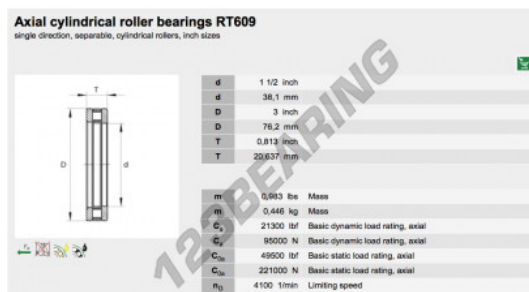

Rodamiento axiale de rodillos RT609-INA - RT609-INA

<https://www.123rodamiento.es/rodamiento-cojinete/rodamiento-rodillos/axiale/rt609-ina>

CARACTERÍSTICAS DEL PRODUCTO

Marca	INA
N° Ean13	3663952342481
Diámetro interior	38.1 mm
Diámetro exterior	76.2 mm
Espesor	20.637 mm
Envasado	1