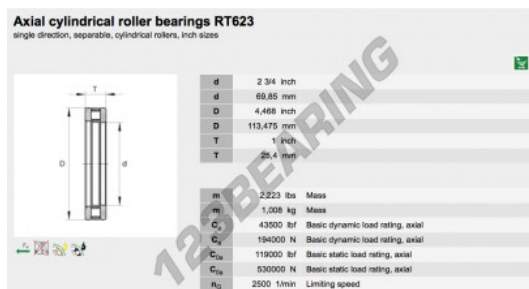

Rodamiento axiale de rodillos RT623-INA - RT623-INA

<https://www.123rodamiento.es/rodamiento-cojinete/rodamiento-rodillos/axiale/rt623-ina>

CARACTERÍSTICAS DEL PRODUCTO

Marca	INA
N° Ean13	3663952342603
Diámetro interior	69.85 mm
Diámetro exterior	113.475 mm
Espesor	25.4 mm
Envasado	1