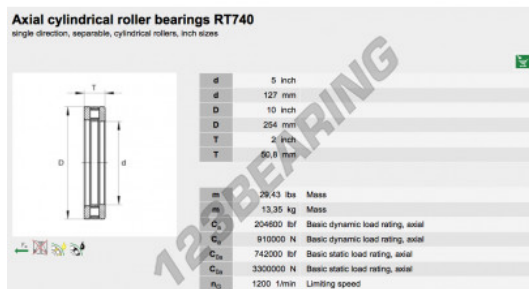

### CARACTERÍSTICAS DEL PRODUCTO

Marca	INA
N° Ean13	3663952342726
Diámetro interior	127 mm
Diámetro exterior	254 mm
Espesor	50.8 mm
Envasado	1

[contacto@123rodamiento.es](mailto:contacto@123rodamiento.es)