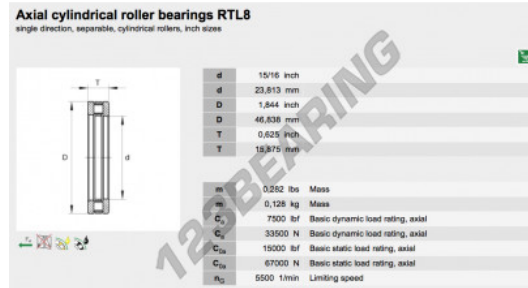

Rodamiento axiale de rodillos RTL8-INA - RTL8-INA

<https://www.123rodamiento.es/rodamiento-cojinete/rodamiento-rodillos/axiale/rtl8-ina>

CARACTERÍSTICAS DEL PRODUCTO

Marca	INA
Nº Ean13	3663952342757
Diámetro interior	23.813 mm
Diámetro exterior	46.838 mm
Espesor	15.875 mm
Envasado	1