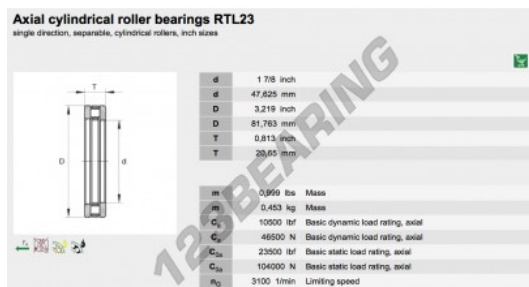

Rodamiento axial de rodillos RTL23-INA - RTL23-INA

<https://www.123rodamiento.es/rodamiento-cojinete/rodamiento-rodillos/axiale/rtl23-ina>

CARACTERÍSTICAS DEL PRODUCTO

Marca	INA
Nº Ean13	3663952342900
Diámetro interior	47.625 mm
Diámetro exterior	81.763 mm
Espesor	20.65 mm
Envasado	1