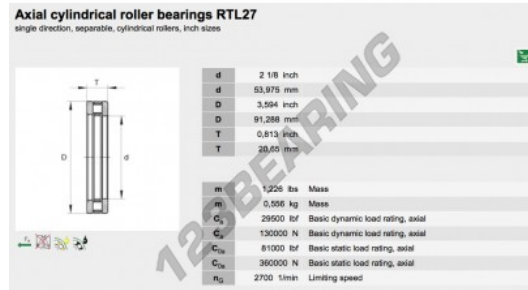

## Rodamiento axiale de rodillos RTL27-INA - RTL27-INA

<https://www.123rodamiento.es/rodamiento-cojinete/rodamiento-rodillos/axiale/rtl27-ina>

### CARACTERÍSTICAS DEL PRODUCTO

Marca	INA
N° Ean13	3663952342931
Diámetro interior	53.975 mm
Diámetro exterior	91.288 mm
Espesor	20.65 mm
Envasado	1

[contacto@123rodamiento.es](mailto:contacto@123rodamiento.es)