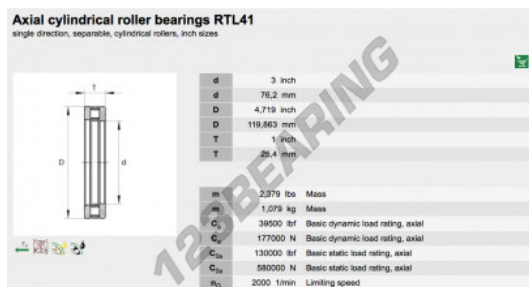

Rodamiento axiale de rodillos RTL41-INA - RTL41-INA

<https://www.123rodamiento.es/rodamiento-cojinete/rodamiento-rodillos/axiale/rtl41-ina>

CARACTERÍSTICAS DEL PRODUCTO

Marca	INA
Nº Ean13	3663952343006
Diámetro interior	76.2 mm
Diámetro exterior	119.863 mm
Espesor	25.4 mm
Envasado	1