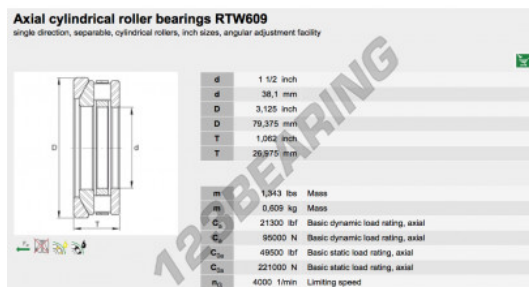

Rodamiento axiale de rodillos RTW609-INA - RTW609-INA

<https://www.123rodamiento.es/rodamiento-cojinete/rodamiento-rodillos/axiale/rtw609-ina>

CARACTERÍSTICAS DEL PRODUCTO

Marca	INA
N° Ean13	3663952343105
Diámetro interior	38.1 mm
Diámetro exterior	79.375 mm
Espesor	26.975 mm
Envasado	1