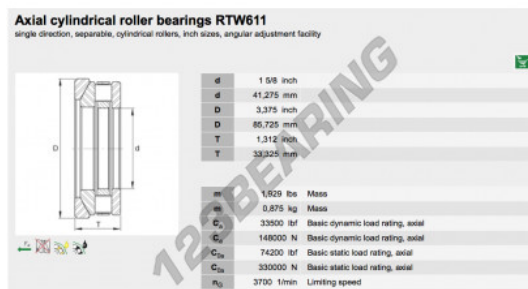

## Rodamiento axiale de rodillos RTW611-INA - RTW611-INA

<https://www.123rodamiento.es/rodamiento-cojinete/rodamiento-rodillos/axiale/rtw611-ina>

### CARACTERÍSTICAS DEL PRODUCTO

Marca	INA
N° Ean13	3663952343129
Diámetro interior	41.275 mm
Diámetro exterior	85.725 mm
Espesor	33.325 mm
Envasado	1

[contacto@123rodamiento.es](mailto:contacto@123rodamiento.es)