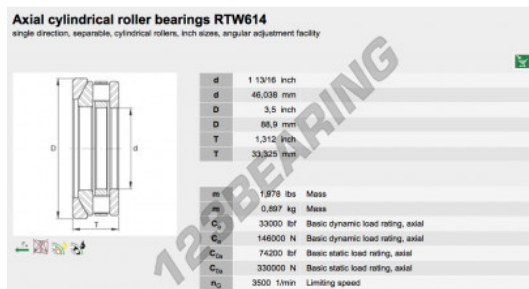

## Rodamiento axiale de rodillos RTW614-INA - RTW614-INA

<https://www.123rodamiento.es/rodamiento-cojinete/rodamiento-rodillos/axiale/rtw614-ina>

### CARACTERÍSTICAS DEL PRODUCTO

Marca	INA
Nº Ean13	3663952343143
Diámetro interior	46.038 mm
Diámetro exterior	88.9 mm
Espesor	33.325 mm
Envasado	1

[contacto@123rodamiento.es](mailto:contacto@123rodamiento.es)