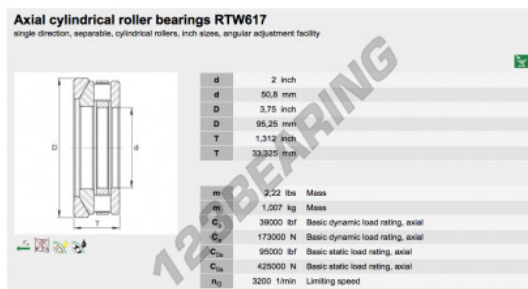

Rodamiento axiale de rodillos RTW617-INA - RTW617-INA

<https://www.123rodamiento.es/rodamiento-cojinete/rodamiento-rodillos/axiale/rtw617-ina>

CARACTERÍSTICAS DEL PRODUCTO

Marca	INA
Nº Ean13	3663952343167
Diámetro interior	50.8 mm
Diámetro exterior	95.25 mm
Espesor	33.325 mm
Envasado	1