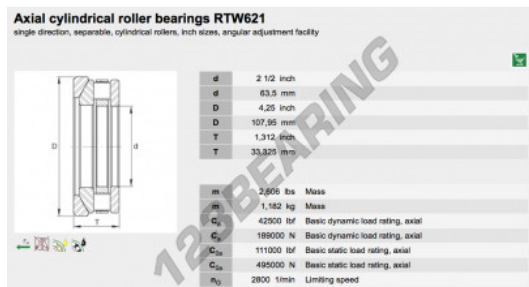

## Rodamiento axiale de rodillos RTW621-INA - RTW621-INA

<https://www.123rodamiento.es/rodamiento-cojinete/rodamiento-rodillos/axiale/rtw621-ina>

### CARACTERÍSTICAS DEL PRODUCTO

|                   |               |
|-------------------|---------------|
| Marca             | INA           |
| N° Ean13          | 3663952343181 |
| Diámetro interior | 63.5 mm       |
| Diámetro exterior | 107.95 mm     |
| Espesor           | 33.325 mm     |
| Envasado          | 1             |