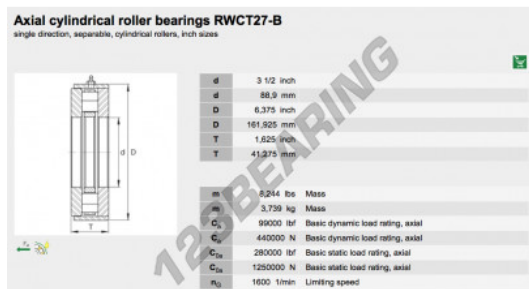

Rodamiento axiale de rodillos RWCT27-B-INA - RWCT27-B-INA

<https://www.123rodamiento.es/rodamiento-cojinete/rodamiento-rodillos/axiale/rwct27-b-ina>

CARACTERÍSTICAS DEL PRODUCTO

Marca	INA
N° Ean13	3663952343266
Diámetro interior	88.9 mm
Diámetro exterior	161.925 mm
Espesor	41.275 mm
Envasado	1