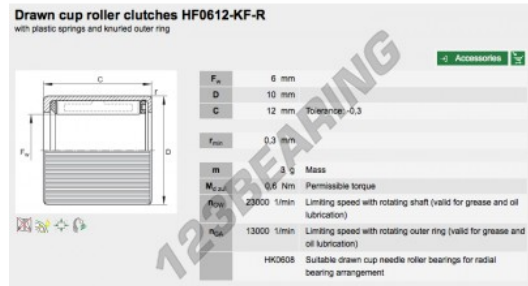

### CARACTERÍSTICAS DEL PRODUCTO

Marca	INA
N° Ean13	3663952345390
Diámetro interior	6 mm
Diámetro exterior	10 mm
Espesor	12 mm
Envasado	1

[contacto@123rodamiento.es](mailto:contacto@123rodamiento.es)

911 436 830