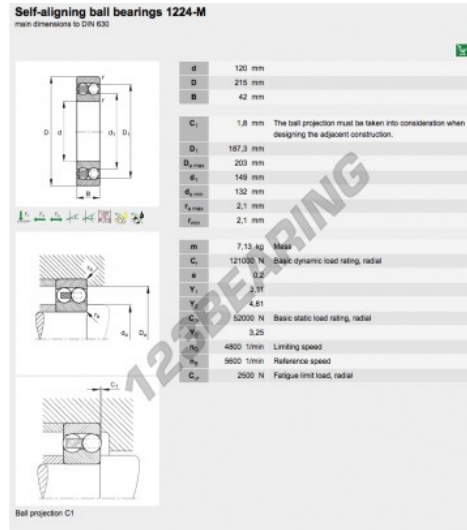

Rodamientos a rótula de bola 1224-M-FAG - 1224-M-FAG

<https://www.123rodamiento.es/rodamiento-cojinete/rodamiento-bola/rotula/1224-m-fag>

CARACTERÍSTICAS DEL PRODUCTO

| | |
|-------------------|---------------|
| Marca | FAG |
| Nº Ean13 | 4012801184236 |
| Diámetro interior | 120 mm |
| Diámetro exterior | 215 mm |
| Espesor | 42 mm |
| Peso | 6880 g |
| Envasado | 1 |
| Estándar | Ninguna norma |