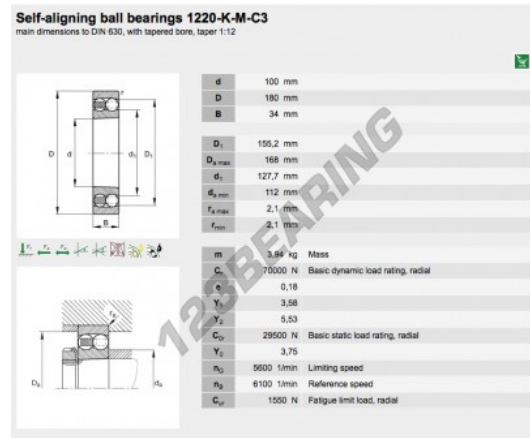

Rodamientos a rótula de bola 1220-K-M-C3-FAG - 1220-K-M-C3-FAG

<https://www.123rodamiento.es/rodamiento-cojinete/rodamiento-bola/rotula/1220-k-m-c3-fag>

CARACTERÍSTICAS DEL PRODUCTO

Marca	FAG
Nº Ean13	3663952346137
Diámetro interior	100 mm
Diámetro exterior	180 mm
Espesor	34 mm
Envasado	1