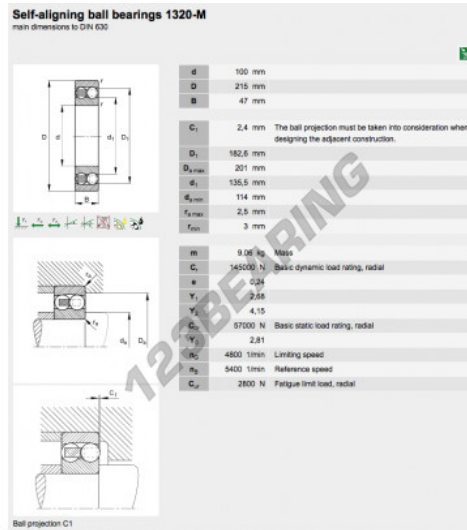

Rodamientos a rótula de bola 1320-M-FAG - 1320-M-FAG

<https://www.123rodamiento.es/rodamiento-cojinete/rodamiento-bola/rotula/1320-m-fag>

CARACTERÍSTICAS DEL PRODUCTO

Marca	FAG
Nº Ean13	3663952346502
Diámetro interior	100 mm
Diámetro exterior	215 mm
Espesor	47 mm
Envasado	1