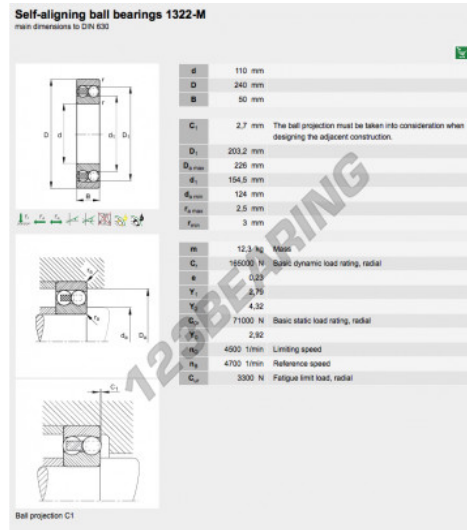

Rodamientos a rótula de bola 1322-M-FAG - 1322-M-FAG

<https://www.123rodamiento.es/rodamiento-cojinete/rodamiento-bola/rotula/1322-m-fag>

CARACTERÍSTICAS DEL PRODUCTO

Marca	FAG
Nº Ean13	4012801472906
Diámetro interior	110 mm
Diámetro exterior	240 mm
Espesor	50 mm
Velocidad límite	4200 rpm
Peso	11800 g
Carga dinámica	165 kN
Carga estática	72 kN
Envasado	1
Estándar	Ninguna norma