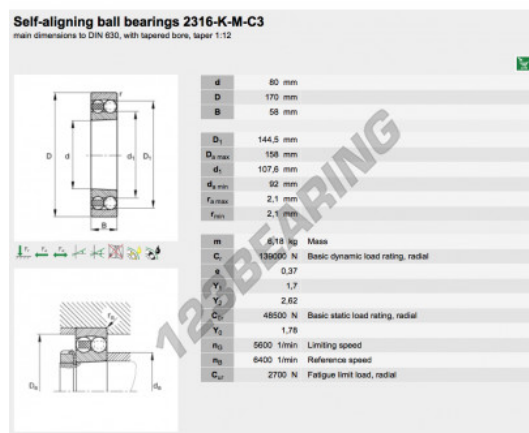

## Rodamientos a rótula de bola 2316-K-M-C3-FAG - 2316-K-M-C3-FAG

<https://www.123rodamiento.es/rodamiento-cojinete/rodamiento-bola/rotula/2316-k-m-c3-fag>

### CARACTERÍSTICAS DEL PRODUCTO

|                   |               |
|-------------------|---------------|
| Marca             | FAG           |
| Nº Ean13          | 3663952350615 |
| Diámetro interior | 80 mm         |
| Diámetro exterior | 170 mm        |
| Espesor           | 58 mm         |
| Envasado          | 1             |