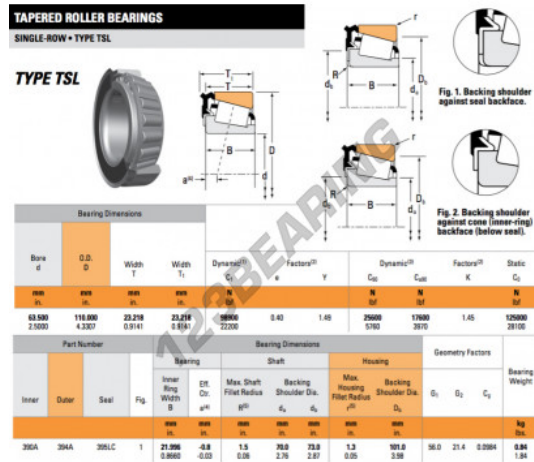

## Rodamiento conico

### 390A-394A-395LC-TIMKEN - 390A-394A-395LC-TIMKEN

<https://www.123rodamiento.es/rodamiento-cojinete/rodamiento-rodillos/conico/390a-394a-395lc-timken>

## CARACTERÍSTICAS DEL PRODUCTO

Marca	TIMKEN
N° Ean13	3663952354347
Diámetro interior	63.5 mm
Diámetro exterior	110 mm
Espesor	23.218 mm
Envasado	1

[contacto@123rodamiento.es](mailto:contacto@123rodamiento.es)