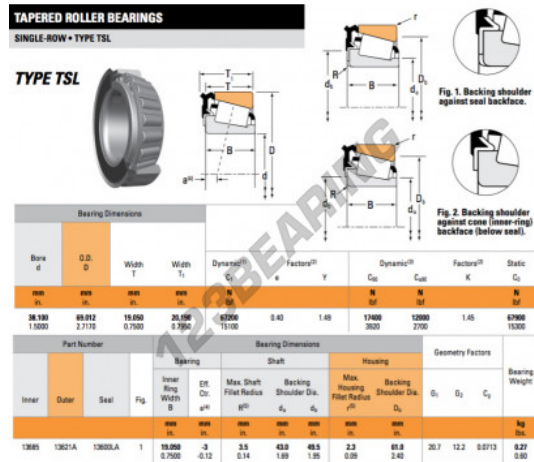

Rodamiento conico

13685-13621A-13600LA-TIMKEN - 13685-13621A-13600LA-TIMKEN

<https://www.123rodamiento.es/rodamiento-cojinete/rodamiento-rodillos/conico/13685-13621a-13600la-timken>

CARACTERÍSTICAS DEL PRODUCTO

Marca	TIMKEN
Nº Ean13	3663952355542
Diámetro interior	38.1 mm
Diámetro exterior	69.012 mm
Espesor	20.19 mm
Envasado	1

contacto@123rodamiento.es

911 436 830

CRT4 de Lesquin 60 Rue Du Haut De Sainghin 59273 Fretin FRANCE