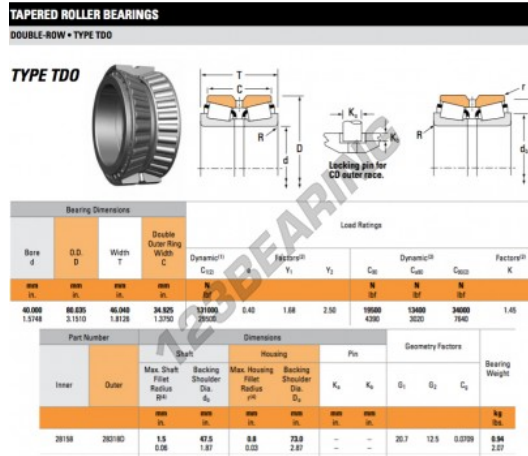

Rodamiento conico 28158-28318D-TIMKEN - 28158-28318D-TIMKEN

<https://www.123rodamiento.es/rodamiento-cojinete/rodamiento-rodillos/conico/28158-28318d-timken>

CARACTERÍSTICAS DEL PRODUCTO

Marca	TIMKEN
Nº Ean13	3663952355696
Diámetro interior	40 mm
Diámetro exterior	80.04 mm
Espesor	46.04 mm
Envasado	1
Estándar	Ninguna norma