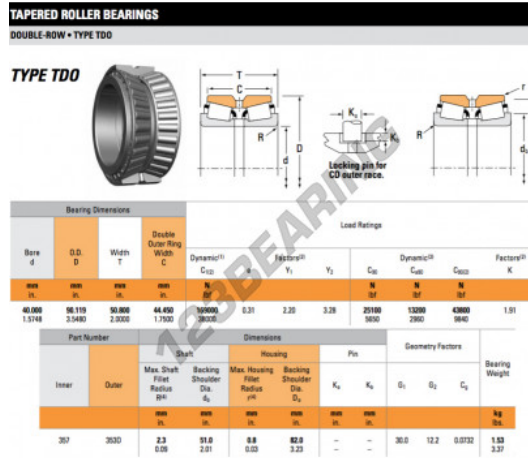

Rodamiento conico 357-353D-TIMKEN - 357-353D-TIMKEN

<https://www.123rodamiento.es/rodamiento-cojinete/rodamiento-rodillos/conico/357-353d-timken>

CARACTERÍSTICAS DEL PRODUCTO

Marca	TIMKEN
Nº Ean13	3663952355702
Diámetro interior	40 mm
Diámetro exterior	90.119 mm
Espesor	50.8 mm
Envasado	1